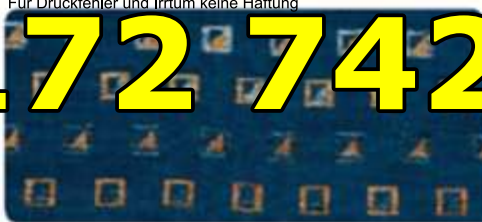

Gomera

Kreta

Rhodos

Alle Preise in Euro inkl. 19% MwSt. *Sonderpreis bei Finanzierung über unsere Hausbank, zzgl 699€ für Transport bis Händler
KFZ-Brief, Gasabnahme, Einweisung bei Übergabe **Summe der Preise bei Einzelbezug
Stand 15.05.2010