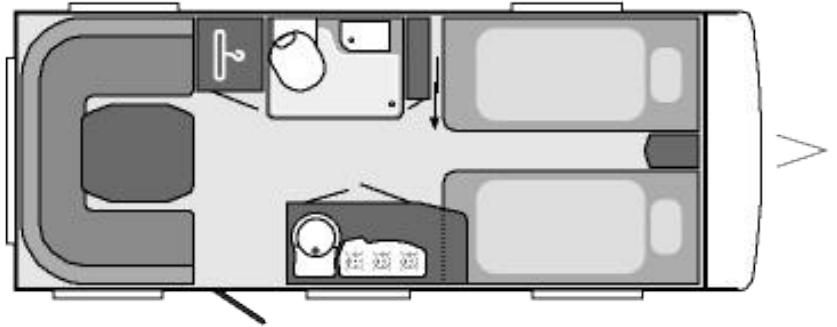

S3 **www.wilk-discount.de** 490UE

7,27m - 1400kg *Einzelbetten*

Gesamtlänge 727 cm
 Aufbaulänge 611 cm
 Nutzlänge 532 cm
 Gesamtbreite 232 cm
 Gesamthöhe 257 cm
 Max. Stehhöhe 196 cm

Reifengröße 185 R 14 C
 Felgenreife 5 1/2 J x 14
 Vorzeltumlaufmaß 998 cm
 Masse des leeren Fahrzeugs 1.125 kg
 Masse im fahrber. Zustand 1.168 kg
 Zulässige Gesamtmasse 1.400 kg
 Max. **Zuladungsmöglichkeit** 275 kg

Listengrundpreis **13.980**

Rabatt 14,23% 1.990

ab* **11.990**

Advanced - Paket 990

Spurstabilisator, HEKI II,
 45 l Frischwassertank, ~~**1.890~~

Design - Paket 152

Wandtasche, 2 Kissen,
 Tischdecke

Winter - Paket ~~1.054~~ 790**